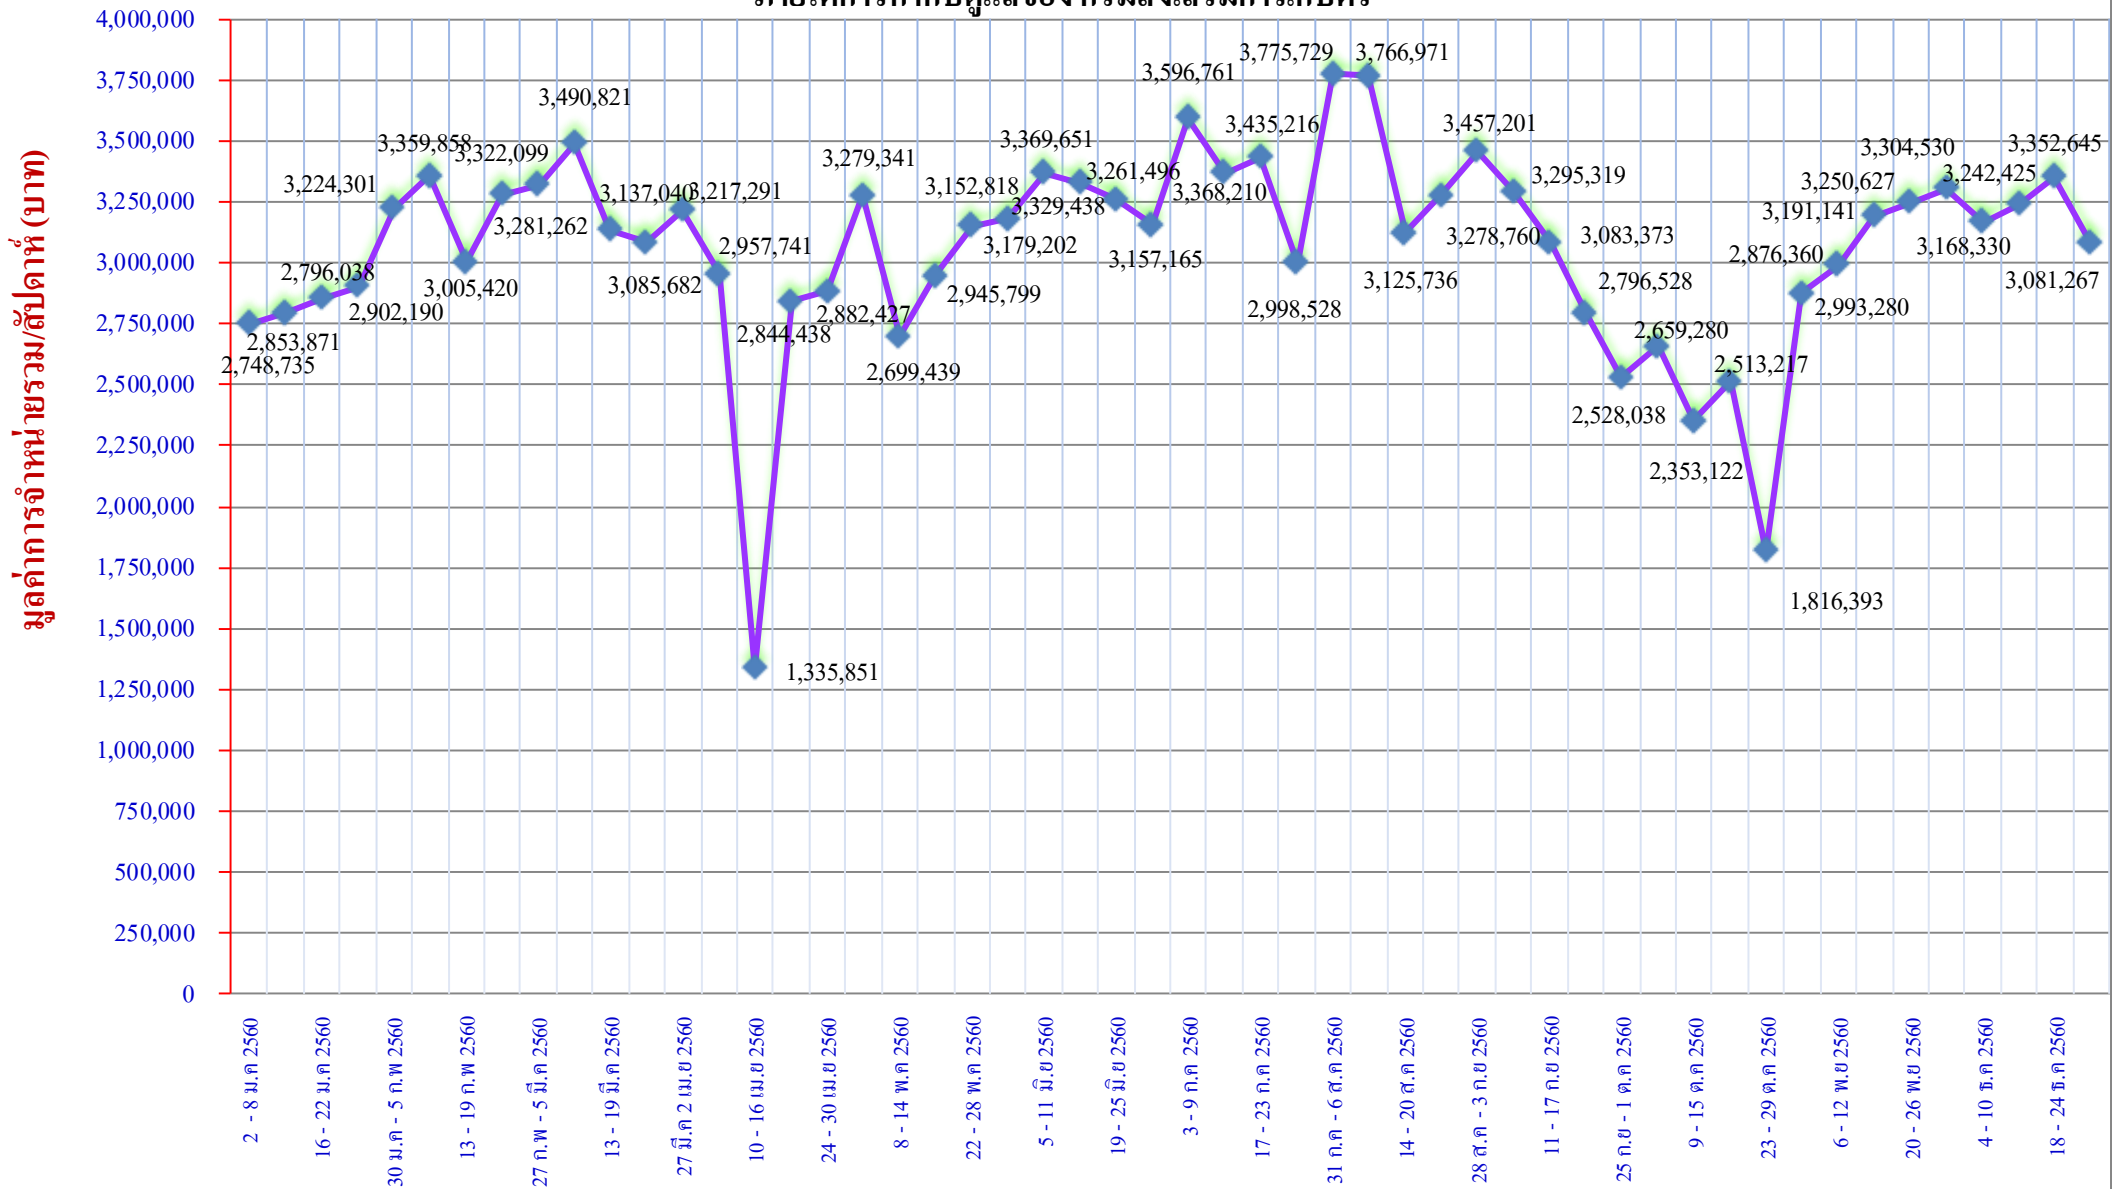

# มูลค่าการจำหน่ายรวม (บาท/สัปดาห์) ของตลาดเกษตรกร จำนวน 38 จังหวัด ปี 2560

## ภายใต้การกำกับดูแลของ กรมส่งเสริมการเกษตร

ตัดยอดข้อมูลวันที่ 31 ธันวาคม 2560

ระยะเวลาการจำหน่าย เป็นรายสัปดาห์